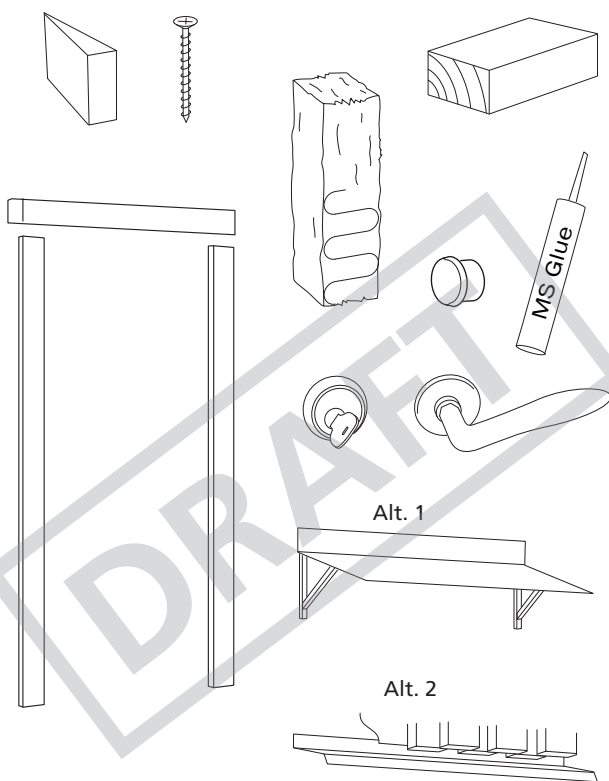

UK ACCESSORIES NOT INCLUDED, BUT REQUIRED
SE TILLBEHÖR SOM BEHÖVS MEN SOM EJ INGÅR
NO TILBEHØR SOM IKKE FØLGER MED, MEN
NØDVENDIG
DK NØDVENDIGT TILBEHØR, SOM IKKE
MEDFØLGER
FI LISÄTARVIKKEET JOTKA EIVÄT
SISÄLLY TOIMITUKSEEN
EE MITTE KAASASOLEVAD, KUID
VAJALIKUD LISATARVIKUD
LV PIEDERUMI, KAS NAV IEKĻAUTI,
BET IR NEPIECIEŠAMI
LT PRIEDAI NEĮTRAUKTI, TAČIAU REIKALINGI
RU ДОПОЛНИТЕЛЬНОЕ ОБОРУДОВАНИЕ НЕ
ВХОДИТ В ЦЕНУ, НО НЕОБХОДИМО