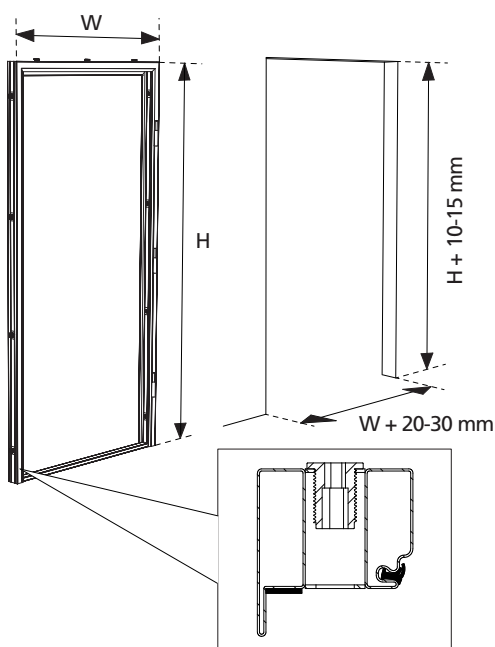

4,2/5/6 mm

T30

10 mm

UK	INSTALLATION INSTRUCTION SINGLE DOOR
SE	MONTERINGSANVISNING ENKELDÖRR
NO	MONTERINGSANVISNING ENKELDØRER
DK	MONTAGEVEJLEDNING ENKELT DØRE

UK ACCESSORIES NOT INCLUDED, BUT REQUIRED
SE TILLBEHÖR SOM BEHÖVS MEN SOM EJ INGÅR
NO TILBEHØR SOM IKKE FØLGER MED, MEN
 NØDVENDIG
DK NØDVENDIGT TILBEHØR, SOM IKKE
 MEDFØLGER

	UK	SE	NO	DK
 Ø7,5x70 mm	●	●	●	●
	●	●	●	●
	● Metal doorhandle	● Trycke av metall	● Metall vrider	● Metal dørgreb
	●	●	●	●
	●	●	●	●

1

2

3

4

5

6

7