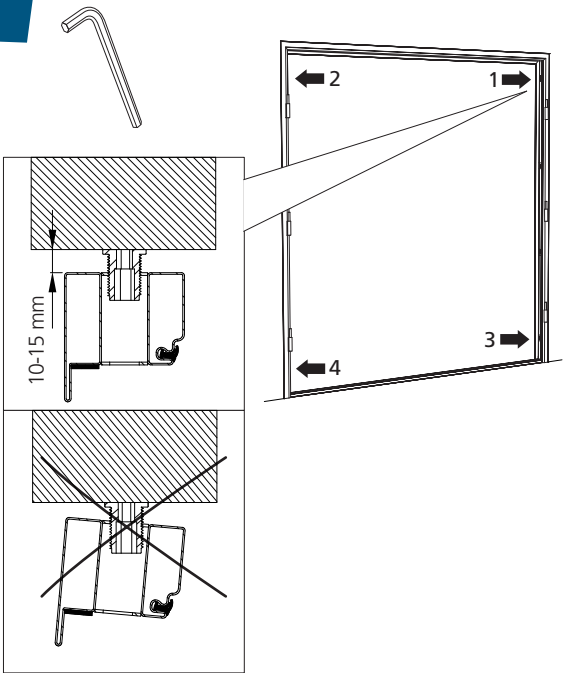

	UK	SE	NO	DK
 Ø7,5x70 mm	●	●	●	●
	●	●	●	●
	● Metal doorhandle	● Trycke av metall	● Metall vrider	● Metal dørgreb
	●	●	●	●
	●	●	●	●

1

2

3

4

5

6

7