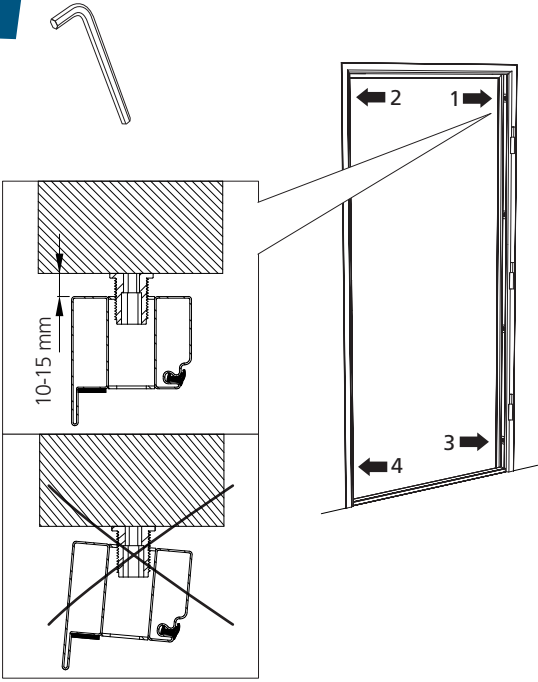

4,2/5/6 mm

T30

10 mm

UK	INSTALLATION INSTRUCTION SINGLE DOOR
SE	MONTERINGSANVISNING ENKELDÖRR
NO	MONTERINGSANVISNING ENKELDØRER
DK	MONTAGEVEJLEDNING ENKELT DØRE

UK ACCESSORIES NOT INCLUDED, BUT REQUIRED
SE TILLBEHÖR SOM BEHÖVS MEN SOM EJ INGÅR
NO TILBEHØR SOM IKKE FØLGER MED, MEN
 NØDVENDIG
DK NØDVENDIGT TILBEHØR, SOM IKKE
 MEDFØLGER

	UK	SE	NO	DK
 Ø7,5x70 mm	●	●	●	●
	●	●	●	●
	● Metal doorhandle	● Trycke av metall	● Metall vrider	● Metal dørgreb
	●	●	●	●
	●	●	●	●

1

2

3

4

5

6

7