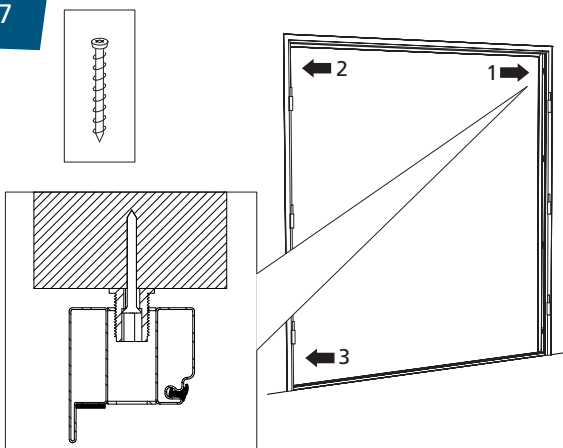

	UK	SE	NO	DK
 Ø7,5x70 mm	●	●	●	●
	●	●	●	●
	● Metal doorhandle	● Trycke av metall	● Metall vrider	● Metal dørgreb
	●	●	●	●
	●	●	●	●

1

2

3

4

5

6

7