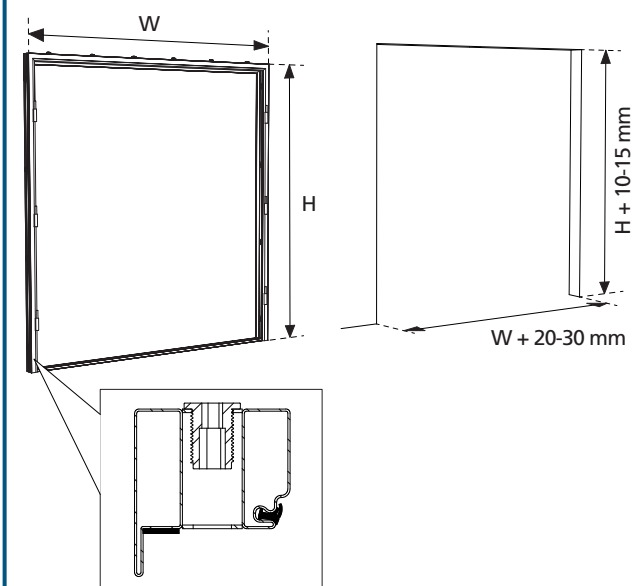

	UK	SE	NO	DK
 Ø7,5x70 mm	●	●	●	●
	●	●	●	●
	● Metal doorhandle	● Trycke av metall	● Metall vrider	● Metal dørgreb
	●	●	●	●
	●	●	●	●

1

2

3

4

5

6

7