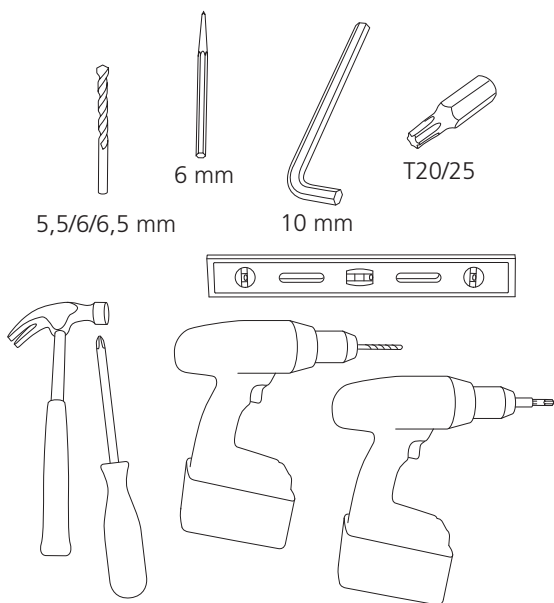

UK
SE
NO
DK

CONTENT
INNEHÅLL
INNHOOLD
INDHOLD

3

1. ANTI BARRICADE DOOR
WITH WOODEN FRAME

10

2. ANTI BARRICADE DOOR
WITH STEEL FRAME

UK
SE
NO
DK

TOOLS REQUIRED
VERKTYG SOM DU BEHÖVER
VERKTØY DU BEHØVER
VÆRKTØJ, DU SKAL BRUGE