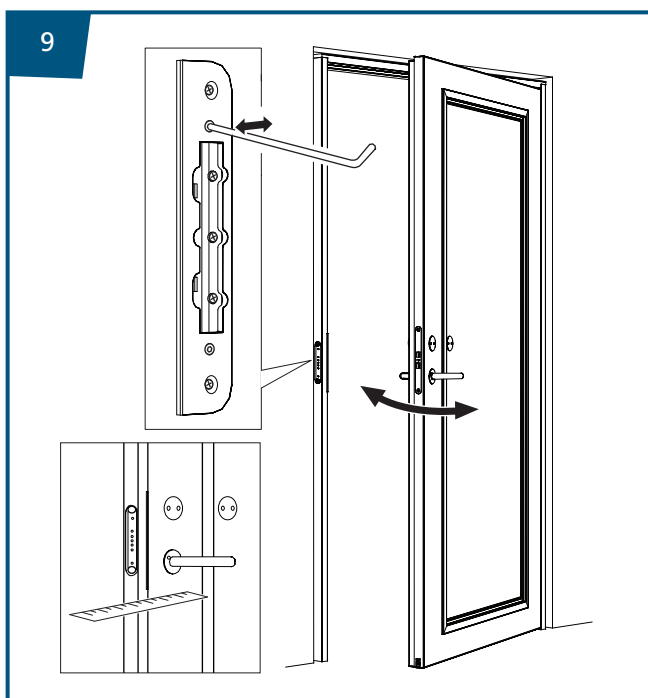

Tectus:

YouTube.com:

https://youtu.be/kNZChjIC3Yw?list=PLhK9E_SpXS2SL7HBgZFWNYkQyASv8t48w

7

UK	INSTALLATION INSTRUCTION ANTI BARRICADE DOOR WITH STEEL FRAME
SE	MONTERINGSANVISNING ANTI-BARRIKADDÖRREN MED STÅLKARM
NO	MONTERINGSVEILEDNING ANTI-BARRIKADEDØR MED STÅLKARM
DK	MONTAGEVEJLEDNING ANTI BARRIKADE DØREN MED STÅLKARM