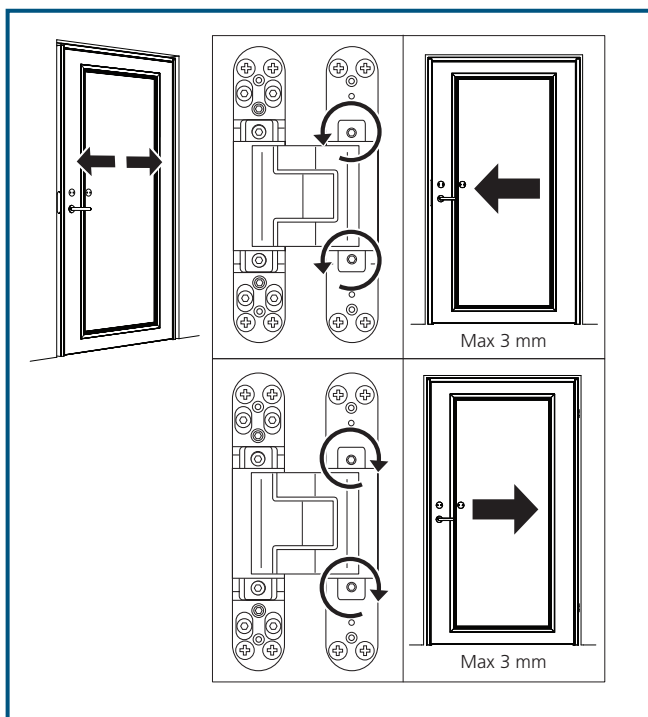

Tectus:

YouTube.com:

https://youtu.be/kNZChjIC3Yw?list=PLhK9E_SpXS2SL7HBgZFWNYkQyASv8t48w

7

UK	INSTALLATION INSTRUCTION ANTI BARRICADE DOOR WITH STEEL FRAME
SE	MONTERINGSANVISNING ANTI-BARRIKADDÖRREN MED STÅLKARM
NO	MONTERINGSVEILEDNING ANTI-BARRIKADEDØR MED STÅLKARM
DK	MONTAGEVEJLEDNING ANTI BARRIKADE DØREN MED STÅLKARM