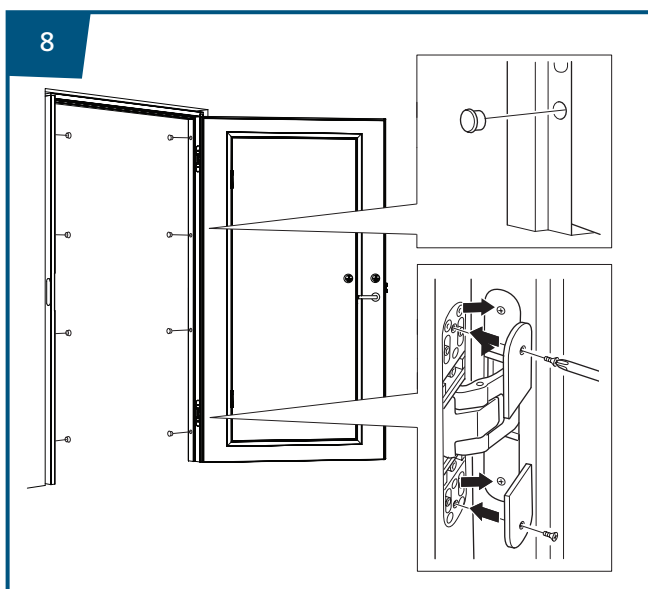

Tectus:

YouTube.com:

https://youtu.be/kNZChjIC3Yw?list=PLhK9E_SpXS2SL7HBgZFWNYkQyASv8t48w

7

UK	INSTALLATION INSTRUCTION ANTI BARRICADE DOOR WITH STEEL FRAME
SE	MONTERINGSANVISNING ANTI-BARRIKADDÖRREN MED STÅLKARM
NO	MONTERINGSVEILEDNING ANTI-BARRIKADEDØR MED STÅLKARM
DK	MONTAGEVEJLEDNING ANTI BARRIKADE DØREN MED STÅLKARM