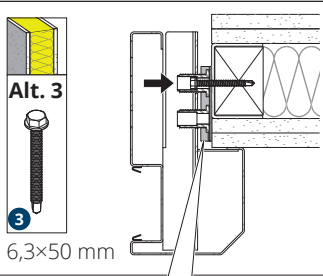

6

a, b, c

1 2 3

M

M20-22	× 9
M23-24	× 11

7

3x25 mm

UK NEEDED FOR SPECIFIC WALL CONSTRUCTIONS
FI TARVITAAN ERIKOISTAPAUKSISSA
SE NÖDVÄNDIGT TILL VISSA VÄGGTYPER
DK NØDVEDIG TIL VISS E VÆGTYPER
NO NØDVENDIG TIL VISS E VEGGTYPER

7

a, b, c

8

a, b, c

9

a, b, c

5×50 mm

5×90 mm