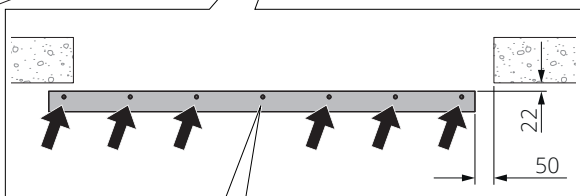

b

UK WITH DOOR AUTOMATICS **FI** AUTOMATIIKALLA
SE MED DÖRRAUTOMATIK **NO** MED DØRAUTOMATIKK
DK MED DØRAUTOMATIK

c

1

a, b, c

UK OPTIONAL
FI VALINNAINEN
SE VALFRITT
NO VALGFRITT
DK VALGFRIT

8

4,8×50 mm