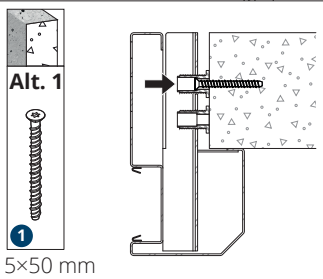

6

a, b, c

1 2 3

M

M20-22	× 9
M23-24	× 11

7

3x25 mm

UK NEEDED FOR SPECIFIC WALL CONSTRUCTIONS
FI TARVITAAN ERIKOISTAPAUKSISSA
SE NÖDVÄNDIGT TILL VISSA VÄGGTYPER
DK NØDVEDIG TIL VISS E VÆGTYPER
NO NØDVENDIG TIL VISS E VEGGTYPER

7

a, b, c

8

a, b, c

9

a, b, c

5×50 mm

5×90 mm

6,3×50 mm

L1		A
1600...2000	× 5	(L1-200)/4
2001...2450	× 6	(L1-200)/5
2451...2600	× 7	(L1-200)/6

L2		B
730...1080	× 5	(L2-100)/4
1081...1230	× 6	(L2-100)/5

10

a, b, c

min 60 kg/m³

11

a, b, c