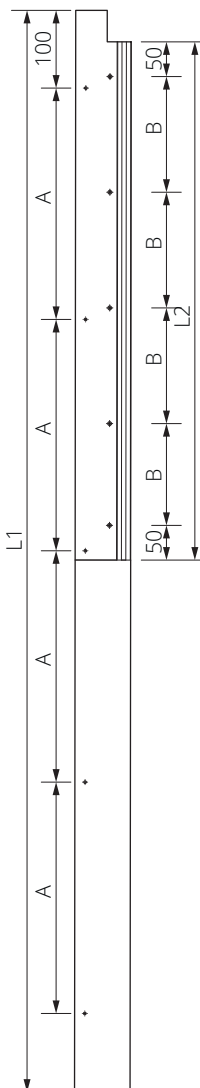

- UK** | INSTALLATION INSTRUCTION
CLASSIFIED SLIDING DOOR
STEEL FRAME
- FI** | ASENNUSOHJE
LUOKITELTU LIUKUOVI
TERÄSKARMI
- SE** | MONTERINGSINSTRUKTION
KLASSIFICERADE SKJUTDÖRRAR
STÅLKARM
- DK** | MONTERINGSVEJLEDNING
KLASSIFICERET SKYDEDØR
STÅLKARM
- NO** | MONTERINGSANVISNING
KLASSIFISERTE SKYVEDØRER
STÅLKARM

7

a, b, c

8

a, b, c

9

a, b, c

5×50 mm

5×90 mm

6,3×50 mm

L1		A
1600...2000	× 5	(L1-200)/4
2001...2450	× 6	(L1-200)/5
2451...2600	× 7	(L1-200)/6

L2		B
730...1080	× 5	(L2-100)/4
1081...1230	× 6	(L2-100)/5

10

a, b, c

min 60 kg/m³

11

a, b, c

12

a, b, c

M	
M20-22	× 9
M23-24	× 11

13

a, b, c

14

a, b, c

2