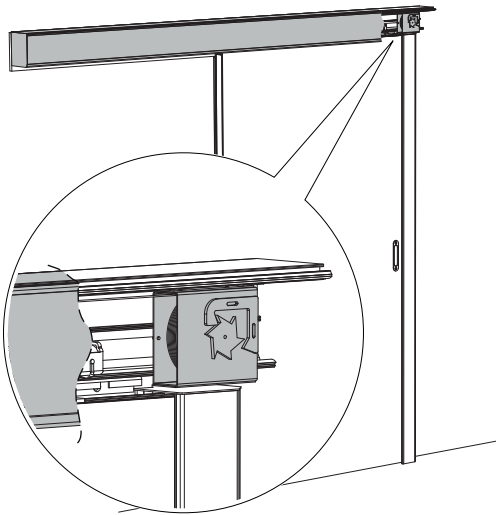

b

UK WITH DOOR AUTOMATICS **FI** AUTOMATIIKALLA
SE MED DÖRRAUTOMATIK **NO** MED DØRAUTOMATIKK
DK MED DØRAUTOMATIK

c

1

a, b, c

UK OPTIONAL
FI VALINNAINEN
SE VALFRITT
NO VALGFRITT
DK VALGFRIT

8

4,8×50 mm